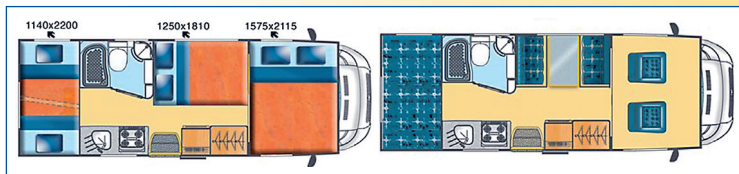

OBYTNÉ AUTOMOBILY / KARAVANY

TYP AUTA FIAT Ducato X250 35 Light, výkon motoru 116 kW/157 koní, maximální povolená hmotnost: 3 500 kg, maximálně šest přepravovaných osob. Celková délka 691 cm, šířka 235 cm, celková výška 305 cm.

OBYTNÝ AUTOMOBIL – MC LOUIS TANDY 620

ZÁKLADNÍ VÝBAVA lednice s mrazničkou (12 V, 220 V, PB), tříhořákový PB vařič, odsavač par, dřez na nádobí s tekoucí studenou a teplou vodou, chemické WC, samostatný sprchový kout, nezávislé naftové topení, nádrž na pitnou a na užitkovou vodu, markýza, přídatný nosič (3× kolo), automobilová klimatizace, garáž (4× kolo nebo 1× skútr), autorádio + CD, TV + DVD, stropní ventilátor.

OBYTNÝ AUTOMOBIL – DETHLEFFS A 5881HG

ZÁKLADNÍ VÝBAVA lednice s mrazničkou (12 V, 220 V, PB), tříhořákový PB vařič, odsavač par, dřez na nádobí s tekoucí studenou a teplou vodou, chemické WC, samostatný sprchový kout, nezávislé plynové topení, nádrž na pitnou a na užitkovou vodu, markýza, přídatný nosič (4× kolo), obytná klimatizace, garáž (4× kolo), autorádio + CD + MP3, TV + DVD

TYP AUTA FIAT Ducato Miltijet 130, výkon motoru 96 kW/130 koní, maximální povolená hmotnost: 3 500 kg, maximálně šest přepravovaných osob. Celková délka 643 cm, šířka 233 cm, celková výška 315 cm.

TECHNICKÉ ÚDAJE počet lůžek 6 (4 pevná), délka nástavby 589 cm, celková délka (vč. oje) 725 cm, šířka celková 230 cm, výška celková 253 cm, celková hmotnost 1 300 kg, hmotnost prázdného karavanu 1 020 kg

KARAVAN – ADRIA - ALTEA 542 PK