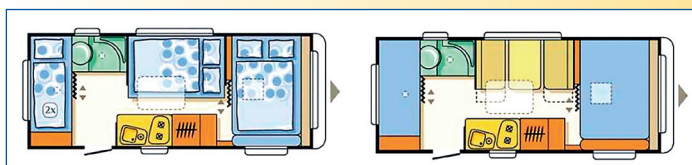

**TYP AUTA** FIAT Ducato Miltijet 130, výkon motoru 96 kW/130 koní, maximální povolená hmotnost: 3 500 kg, maximálně šest přepravovaných osob. Celková délka 643 cm, šířka 233 cm, celková výška 315 cm.

## KARAVAN – ADRIA - ALTEA 542 PK

**ZÁKLADNÍ VÝBAVA** osvětlení předstanu, všechna otevírací okna s moskytiérou a sluneční clonou, dělené vstupní dveře s moskytiérou 2× střešní okno, přípojka na 230 V a trafo 230/12 V, TV + DVD, lednice s mrazákem, tříplotýnkový sporák, dřez, nosič (2× kolo), markýza, topení a rozvod teplého vzduchu, bojler, kazetové splachovací WC, sprchová vanička, nádrž na čistou vodu 50 l, rádio + CD, stropní ventilátor.